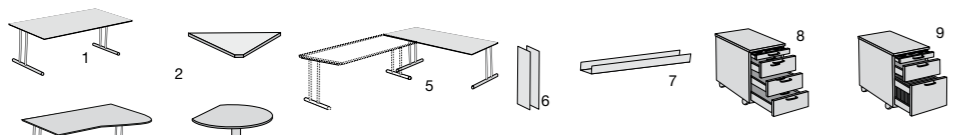

### ARTLINE TRANSPARENT

- Stabil durch Wangen mit Stahlrahmen (Chrom).
- Preiswert durch Schränke im Anbausystem.

Bezeichnung	Maße B/T/H (mm)	Nr.				€ pro Stück
		anthrazit	weiß	walnuss	Glas	
1a. Schreibtisch Holzdekor	1200/800/720	7363	7373	7350	-	199,-
Schreibtisch Holzdekor	1600/800/720	7364	7374	7353	-	219,-
1b. Schreibtisch Sicherheitsglas, 8 mm	1200/800/720	-	-	-	7365	249,-
Schreibtisch Sicherheitsglas, 8 mm	1600/800/720	-	-	-	7366	279,-
2a. Verkettungsplatte Holzdekor für 1a	850/850/-	7368	7375	7352	-	79,-
2b. Verkettungsplatte Sicherheitsglas für 1b	850/850/-	-	-	-	2975	129,-
3. Euro EDV-Tisch	1950/800-1000/720	7378	7434	7357	-	379,-
4. Besprechungsansattztisch	1000/720 (Ø/H)	7425	7435	7355	-	249,-
5. Beistelltisch	1700/600/720	7351	7354	7356	-	219,-
6. Seitenblenden, 1 Paar für Tischgestell		7367	7369	-	-	29,-
7. Kabelwanne (silber)		7395				24,90
8. Rollcontainer 3 Schübe	420/800/580	7467	7477	-	-	379,-
9. Rollcontainer 1 Schub, 1 Hängeregistratur	420/800/580	7469	7479	-	-	379,-

Bezeichnung	Maße B/T/H (mm)	Nr.				€ pro Stück
		anthrazit	weiß	walnuss	Glas	
10. Hängeregistraturschrank*	1000/470/800	7490	7591	-	-	585,-
11. Einzelschrank schmal 2 OH	410/380/780	7344	7342	-	-	144,-
12. Anbauschrack schmal 2 OH	390/380/780	7383	7371	-	-	99,-
13. Einzelschrank breit 2 OH	800/380/780	7345	7343	-	-	149,-
14. Anbauschrack breit 2 OH	780/380/780	7384	7372	-	-	109,-
15. Einzelschrank schmal 5 OH	410/380/1850	7348	7346	-	-	239,-
16. Anbauschrack schmal 5 OH	390/380/1850	7387	7381	-	-	189,-
17. Einzelschrank breit 5 OH	800/380/1850	7349	7347	-	-	249,-
18. Anbauschrack breit 5 OH	780/380/1850	7388	7382	-	-	199,-
19a. Vorbautüren Holzdekor für 13,14,17,18	750/680 (B/H)	7394	7391	7392	-	79,-
19b. Vorbautüren Sicherheitsglas für 13,14,17,18	750/680 (B/H)	-	-	-	7393	99,-