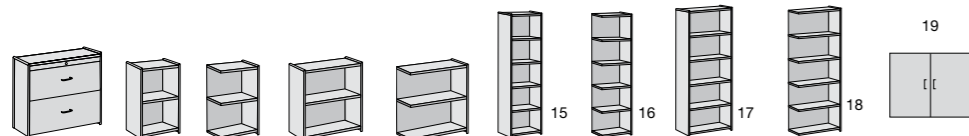

### ARTLINE TRANSPARENT

- Stabil durch Wangen mit Stahlrahmen (Chrom).
- Preiswert durch Schränke im Anbausystem.

Bezeichnung	Maße B/T/H (mm)	Nr.				€ pro Stück
		anthrazit	weiß	walnuss	Glas	
1a. Schreibtisch Holzdekor	1200/800/720	7363	7373	7350	-	199,-
Schreibtisch Holzdekor	1600/800/720	7364	7374	7353	-	219,-
1b. Schreibtisch Sicherheitsglas, 8 mm	1200/800/720	-	-	-	7365	249,-
Schreibtisch Sicherheitsglas, 8 mm	1600/800/720	-	-	-	7366	279,-
2a. Verkettungsplatte Holzdekor für 1a	850/850/-	7368	7375	7352	-	79,-
2b. Verkettungsplatte Sicherheitsglas für 1b	850/850/-	-	-	-	2975	129,-
3. Euro EDV-Tisch	1950/800-1000/720	7378	7434	7357	-	379,-
4. Besprechungsansattztisch	1000/720 (Ø/H)	7425	7435	7355	-	249,-
5. Beistelltisch	1700/600/720	7351	7354	7356	-	219,-
6. Seitenblenden, 1 Paar für Tischgestell		7367	7369	-	-	29,-
7. Kabelwanne (silber)		7395				24,90
8. Rollcontainer 3 Schübe	420/800/580	7467	7477	-	-	379,-
9. Rollcontainer 1 Schub, 1 Hängeregistratur	420/800/580	7469	7479	-	-	379,-

Bezeichnung	Maße B/T/H (mm)	Nr.				€ pro Stück
		anthrazit	weiß	walnuss	Glas	
10. Hängeregistraturschrank*	1000/470/800	7490	7591	-	-	585,-
11. Einzelschrank schmal 2 OH	410/380/780	7344	7342	-	-	144,-
12. Anbauschrack schmal 2 OH	390/380/780	7383	7371	-	-	99,-
13. Einzelschrank breit 2 OH	800/380/780	7345	7343	-	-	149,-
14. Anbauschrack breit 2 OH	780/380/780	7384	7372	-	-	109,-
15. Einzelschrank schmal 5 OH	410/380/1850	7348	7346	-	-	239,-
16. Anbauschrack schmal 5 OH	390/380/1850	7387	7381	-	-	189,-
17. Einzelschrank breit 5 OH	800/380/1850	7349	7347	-	-	249,-
18. Anbauschrack breit 5 OH	780/380/1850	7388	7382	-	-	199,-
19a. Vorbautüren Holzdekor für 13,14,17,18	750/680 (B/H)	7394	7391	7392	-	79,-
19b. Vorbautüren Sicherheitsglas für 13,14,17,18	750/680 (B/H)	-	-	-	7393	99,-