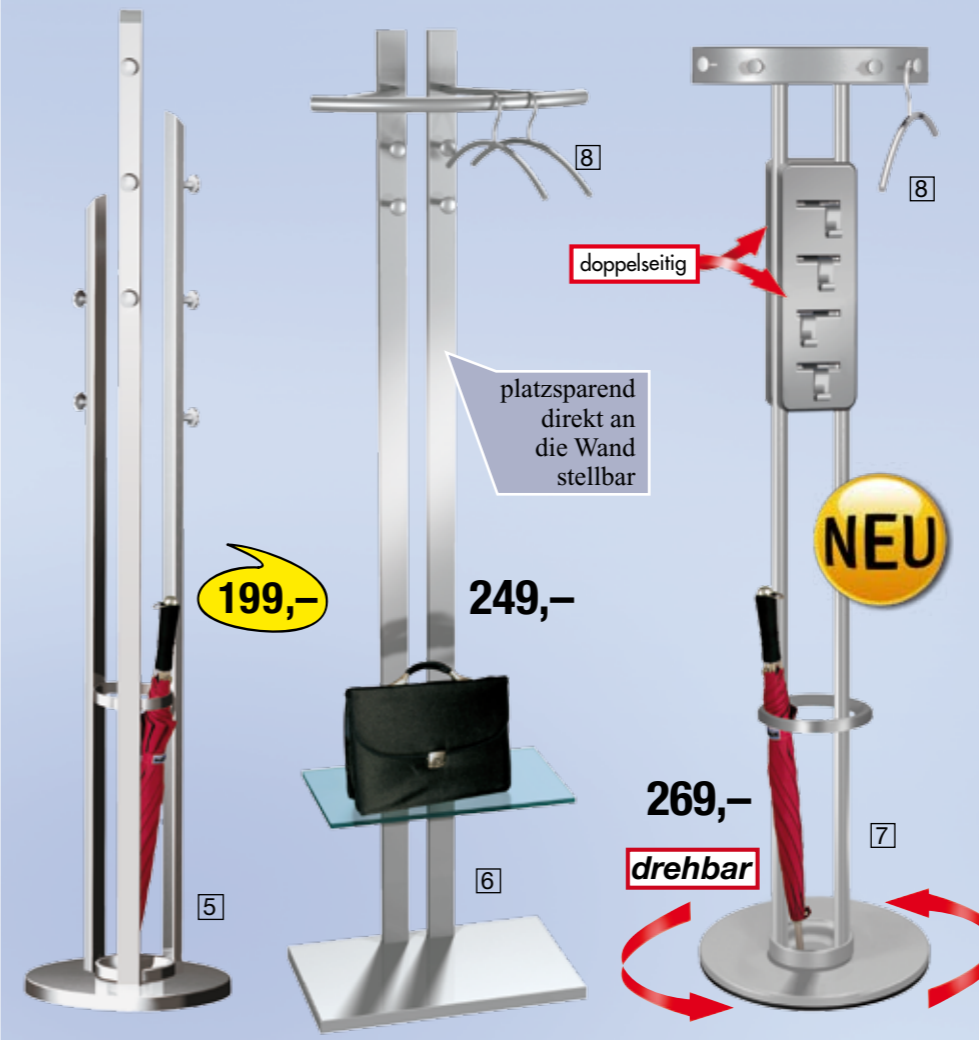

Nr. 6062 € 99,-

299,-

Sichtschutz für Ihre Garderobe

279,-

4 Standgarderobe tec-art

Sie kann sowohl an der Wand (ohne Wandmontage) als auch frei im Raum stehen. Korpus aus Stahl in Silber pulverbeschichtet mit dekorativen Schlitzfenstern, der Sichtschutz für Ihre Garderobe bietet. Kleiderbügelstange und Standrohre in elegantem Chrom. Inklusive 5 Chromkleiderbügel.
Maße: B 600 mm x T 400 mm x H 1700 mm

Nr. 6070 € 279,-

5 Solitaire

Moderne Rohrkonstruktion mit insgesamt 8 Haken. Schirmhalter mit Abtropfvorrichtung. Farbe: alusilber (RAL 9006)
Maße: Ø 400 mm x H 1750 mm

Nr. 6069 € 199,-

6 G8

Doppelsäulige Standgarderobe und Ablagefläche aus gehärtetem Sicherheitsglas. Material: Stahl in Alusilber beschichtet. Zusätzlich sind 4 Mantelhaken vorhanden. Schwerer Standfuß.
Maße: B 670 mm x T 370 mm x H 1800 mm

Nr. 6222 € 249,-

7 Toronto

Doppelseitige, drehbare Garderobe mit 18 Haken und integriertem Schirmhalter. Stahl, pulverbeschichtet in alusilber.
Maße: ø 410 X H 1700 mm

Nr. 6220 € 269,-

8 Kleiderbügel, Stahl, alusilber

5er-Pack Nr. 6219 € 29,90

199,-

249,-

269,-

drehbar

platzsparend direkt an die Wand stellbar