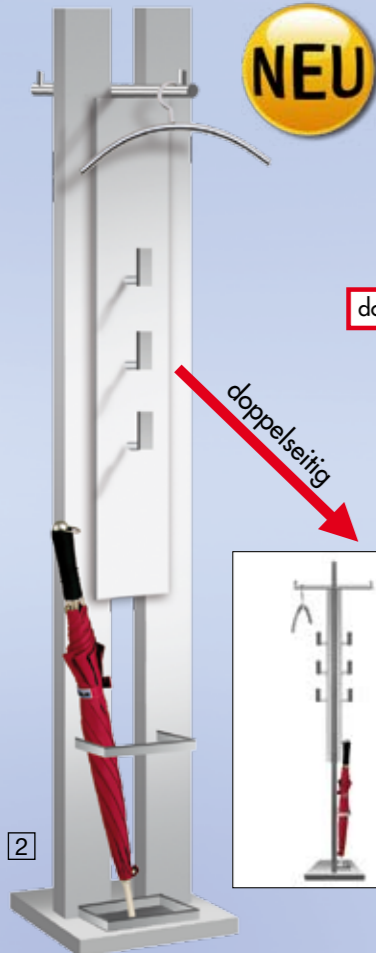

Design-Garderoben

1 noblesse

Sehr standsichere Garderobe mit Hutablage und separatem Schirmhalter. Ausführung entweder mit 16 Mantelhaken oder mit 5 Kleiderbügeln.
Ausführung Stahl - Farbe alusilber
Maße: B 570 x T 420 x H 1700 mm

2 Manhattan

Formschöner, doppelseitig einsetzbarer Garderobenständer. Mit Kleiderbügelstange und 6 Haken. Alusilber beschichtet. Inklusive Schirmhalter und Tropfschale.
Maße: H 1800 x B 300 x T 460 mm

3 M25

Doppelseitige Standgarderobe aus Stahl mit Kleiderbügelstange, 8 Haken und integriertem Schirmhalter. Beschichtet in Alusilber.
B 530 X T 300 X H 1800 mm

4 M60

Multifunktionale Garderobe mit integrierter Prospektpräsentation aus Stahl, pulverbeschichtet. Mit 5 Prospektfächern, jeweils mit 40 mm hoher Anschlagkante. Fächer sind waagrecht oder schräg montierbar.
Farbe: alusilber.
B 950 X T 380 X H 1800 mm

Design-Garderobe noblesse		
mit 16 Haken	Nr. 6036	€ 259,-
Schirmhalter	Nr. 6037	€ 34,-

Design-Garderobe noblesse		
mit 5 Bügeln	Nr. 6039	€ 279,-
Schirmhalter	Nr. 6037	€ 34,-

Garderobe Manhattan		
inklusive Schirmhalter		
Manhattan	Nr. 6103	€ 279,-
Kleiderbügel (5er Pack)	Nr. 6219	€ 29,90