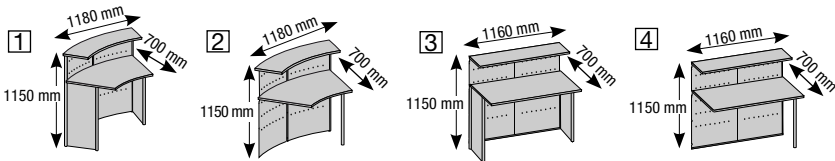

Kompakt-Theke Genua

Kompakt-Theke Genua

Kompakt-Theke im Anbauverfahren, die jede Konfiguration und Grösse einer Theke ermöglicht. Stabile Stahlkonstruktion in Alusilber. Arbeits- und Ablageplatten in Buchedekor.

Container 600 mm abschließbar und mit Utensilienfach. Schubladen auf Qualitätsrollenauszügen geführt und mit Auszugssperre versehen.

- 1 Grundtheke 45°** (auch einzeln stellbar)
Nr. 3990 B 1180 x T 700 x H 1150 mm € 379,-
- 2 Anbautheke 45°**
Nr. 3991 B 1180 x T 700 x H 1150 mm € 349,-
- 3 Grundtheke gerade** (auch einzeln stellbar)
Nr. 3995 B 1160 x T 700 x H 1150 mm € 379,-
- 4 Anbautheke gerade**
Nr. 3992 B 1160 x T 700 x H 1150 mm € 349,-
- 5 Grundtisch 45°** (auch einzeln stellbar)
Nr. 3994 B 1265 x T 800 x H 720 mm € 359,-
- 6 Anbautisch 45°**
Nr. 3993 B 1265 x T 800 x H 720 mm € 299,-
- 7 Rollcontainer** (3 Schübe + Utensilienfach, abschließbar)
Nr. 3047 B 420 x T 600 x H 580 mm € 299,-

Zubehör:

- 8 Prospektfach für Prospekte DIN lang** Fülltiefe = 33 mm, werden in kleine Löcher der Frontplatte gesteckt.
Nr. 6941 (2 Stck. je Packung) **Packung € 13,50**
- 9 Prospektfach für Prospekte DIN A4** Fülltiefe = 33 mm, werden in kleine Löcher der Frontplatte gesteckt.
Nr. 6940 (2 Stck. je Packung) **Packung € 13,90**
- 10 Plakattasche DIN A1** aus Kunststoff in Kristallglas-Optik, haftet mittels Magneteisen. Schriftstücke und Plakate lassen sich in Sekundenschnelle wechseln.
Nr. 6947 B 594 x H 840 mm € 45,-

Abbildung zeigt Front mit Prospektfächern (maximale Bestückung)