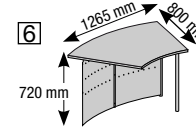

Container 600 mm abschließbar und mit Utensilienfach. Schubladen auf Qualitätsrollenauszügen geführt und mit Auszugssperre versehen.

- 1 Grundtheke 45°** (auch einzeln stellbar)
Nr. 3990 B 1180 x T 700 x H 1150 mm € 379,-
- 2 Anbautheke 45°**
Nr. 3991 B 1180 x T 700 x H 1150 mm € 349,-
- 3 Grundtheke gerade** (auch einzeln stellbar)
Nr. 3995 B 1160 x T 700 x H 1150 mm € 379,-
- 4 Anbautheke gerade**
Nr. 3992 B 1160 x T 700 x H 1150 mm € 349,-
- 5 Grundtisch 45°** (auch einzeln stellbar)
Nr. 3994 B 1265 x T 800 x H 720 mm € 359,-
- 6 Anbautisch 45°**
Nr. 3993 B 1265 x T 800 x H 720 mm € 299,-
- 7 Rollcontainer** (3 Schübe + Utensilienfach, abschließbar)
Nr. 3047 B 420 x T 600 x H 580 mm € 299,-

Zubehör:

- 8 Prospektfach für Prospekte DIN lang** Fülltiefe = 33 mm, werden in kleine Löcher der Frontplatte gesteckt.
Nr. 6941 (2 Stck. je Packung) **Packung € 13,50**
- 9 Prospektfach für Prospekte DIN A4** Fülltiefe = 33 mm, werden in kleine Löcher der Frontplatte gesteckt.
Nr. 6940 (2 Stck. je Packung) **Packung € 13,90**
- 10 Plakattasche DIN A1** aus Kunststoff in Kristallglas-Optik, haftet mittels Magneteisen. Schriftstücke und Plakate lassen sich in Sekundenschnelle wechseln.
Nr. 6947 B 594 x H 840 mm € 45,-

Abbildung zeigt Front mit Prospektfächern (maximale Bestückung)