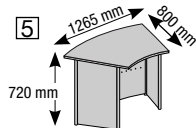

Container 600 mm abschließbar und mit Utensilienfach. Schubladen auf Qualitätsrollenauszügen geführt und mit Auszugssperre versehen.

- 1 Grundtheke 45°** (auch einzeln stellbar)
Nr. 3990 B 1180 x T 700 x H 1150 mm € 379,-
- 2 Anbautheke 45°**
Nr. 3991 B 1180 x T 700 x H 1150 mm € 349,-
- 3 Grundtheke gerade** (auch einzeln stellbar)
Nr. 3995 B 1160 x T 700 x H 1150 mm € 379,-
- 4 Anbautheke gerade**
Nr. 3992 B 1160 x T 700 x H 1150 mm € 349,-
- 5 Grundtisch 45°** (auch einzeln stellbar)
Nr. 3994 B 1265 x T 800 x H 720 mm € 359,-
- 6 Anbautisch 45°**
Nr. 3993 B 1265 x T 800 x H 720 mm € 299,-
- 7 Rollcontainer** (3 Schübe + Utensilienfach, abschließbar)
Nr. 3047 B 420 x T 600 x H 580 mm € 299,-

Zubehör:

- 8 Prospektfach für Prospekte DIN lang** Fülltiefe = 33 mm, werden in kleine Löcher der Frontplatte gesteckt.
Nr. 6941 (2 Stck. je Packung) **Packung € 13,50**
- 9 Prospektfach für Prospekte DIN A4** Fülltiefe = 33 mm, werden in kleine Löcher der Frontplatte gesteckt.
Nr. 6940 (2 Stck. je Packung) **Packung € 13,90**
- 10 Plakattasche DIN A1** aus Kunststoff in Kristallglas-Optik, haftet mittels Magneteisen. Schriftstücke und Plakate lassen sich in Sekundenschnelle wechseln.
Nr. 6947 B 594 x H 840 mm € 45,-

Abbildung zeigt Front mit Prospektfächern (maximale Bestückung)