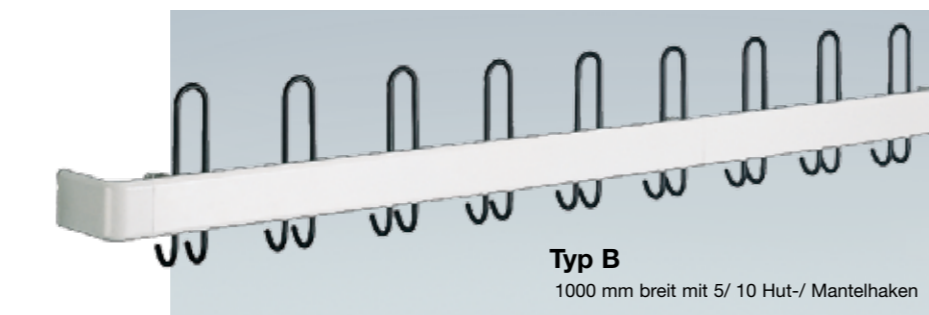

Objektgarderoben

prima

1. Einzel-Wandgarderobe

Entsprechend der BAGUV. Die Sicherheit wurde geprüft. In einem klaren Design und in sehr robuster Ausführung mit massiven Hut-/ Mantelhaken aus 8 mm Rundstahl. Schwarz/alu-matt.

1020 mm breit mit 5 Hut-/ 10 Mantelhaken

Nr. 6701 € 119,-

2. Reihen-Wandgarderobe

Wandgarderobe in Anbausystem. Entsprechend der BAGUV. Die Sicherheit wurde geprüft. In einem klaren Design und in sehr robuster Ausführung mit massiven Hut-/ Mantelhaken aus 8 mm Rundstahl. Schwarz/alu-matt.

2a Anfangsfeld
1000 mm breit mit 5 Hut-/ 10 Mantelhaken

Nr. 6702 € 117,-

2b Anbaufeld
1000 mm breit mit 5 Hut-/ 10 Mantelhaken

Nr. 6703 € 113,-

2c Endstück

Nr. 6705 € 3,90

1 Einzel-Wandgarderobe

2 Reihen-Wandgarderobe

Concept

Typ A
Anbaugarderoben
1000 mm breit mit 10 Mantelhaken

Typ B
1000 mm breit mit 5/ 10 Hut-/ Mantelhaken

Wandgarderobe Concept

Lichtgrau.

Mit 4 Hut- und 8 Mantelhaken
B 800 x T 130 mm

Nr. 6408 € 129,-