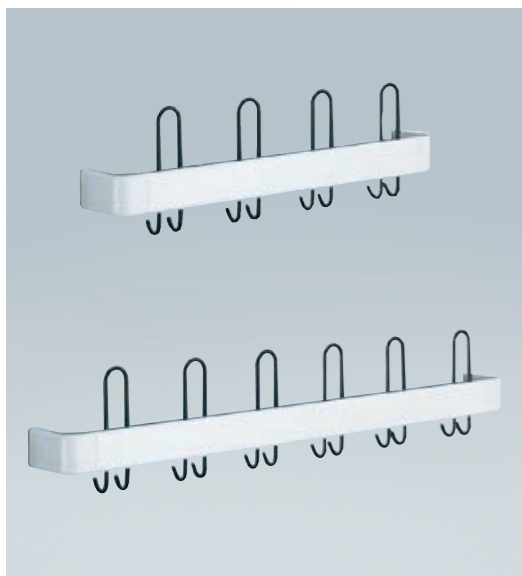

Objektgarderoben

prima

1. Einzel-Wandgarderobe

Entsprechend der BAGUV. Die Sicherheit wurde geprüft. In einem klaren Design und in sehr robuster Ausführung mit massiven Hut-/ Mantelhaken aus 8 mm Rundstahl. Schwarz/alu-matt.

1020 mm breit mit 5 Hut-/ 10 Mantelhaken

Nr. 6701 € 119,-

2. Reihen-Wandgarderobe

Wandgarderobe in Anbausystem. Entsprechend der BAGUV. Die Sicherheit wurde geprüft. In einem klaren Design und in sehr robuster Ausführung mit massiven Hut-/ Mantelhaken aus 8 mm Rundstahl. Schwarz/alu-matt.

Concept

Typ A
Anbaugarderoben
1000 mm breit mit 10 Mantelhaken

Typ B
1000 mm breit mit 5/ 10 Hut-/ Mantelhaken

Wandgarderobe Concept

Lichtgrau.

Mit 4 Hut- und 8 Mantelhaken
B 800 x T 130 mm

Nr. 6408 € 129,-

Objektgarderoben

1 229,-

2 79,-

1. Kleiderständer event

Extra breiter Kleiderständer. Sehr stabile Ausführung aus Stahlrohr, pulverbeschichtet in Alusilber. Bügelrohr Ø 30 mm. Mobil durch 4 Doppellenkrollen mit Radfeststellern. Maße: B 1780 x T 530 x H 1710 mm