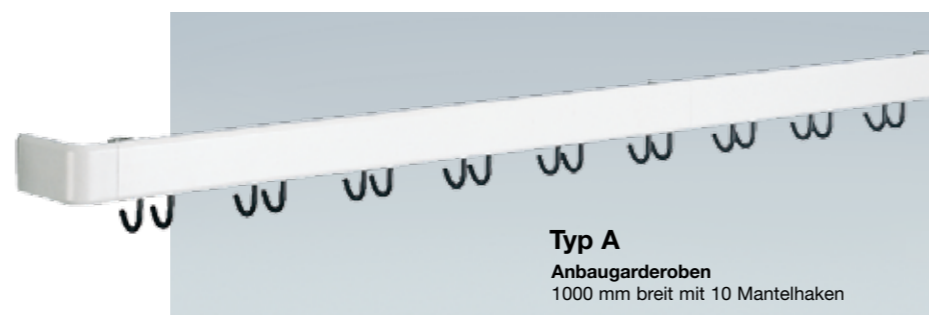

Objektgarderoben

prima

1. Einzel-Wandgarderobe

Entsprechend der BAGUV. Die Sicherheit wurde geprüft. In einem klaren Design und in sehr robuster Ausführung mit massiven Hut-/ Mantelhaken aus 8 mm Rundstahl. Schwarz/alu-matt.

1020 mm breit mit 5 Hut-/ 10 Mantelhaken

Nr. 6701 € 119,-

2. Reihen-Wandgarderobe

Wandgarderobe in Anbausystem. Entsprechend der BAGUV. Die Sicherheit wurde geprüft. In einem klaren Design und in sehr robuster Ausführung mit massiven Hut-/ Mantelhaken aus 8 mm Rundstahl. Schwarz/alu-matt.

2a Anfangsfeld
1000 mm breit mit 5 Hut-/ 10 Mantelhaken

Nr. 6702 € 117,-

2b Anbaufeld
1000 mm breit mit 5 Hut-/ 10 Mantelhaken

Nr. 6703 € 113,-

2c Endstück

Nr. 6705 € 3,90

1 Einzel-Wandgarderobe

2 Reihen-Wandgarderobe

Concept

Typ A
Anbaugarderoben
1000 mm breit mit 10 Mantelhaken

Typ B
1000 mm breit mit 5/ 10 Hut-/ Mantelhaken

Wandgarderobe Concept

Lichtgrau.

Mit 4 Hut- und 8 Mantelhaken
B 800 x T 130 mm

Nr. 6408 € 129,-