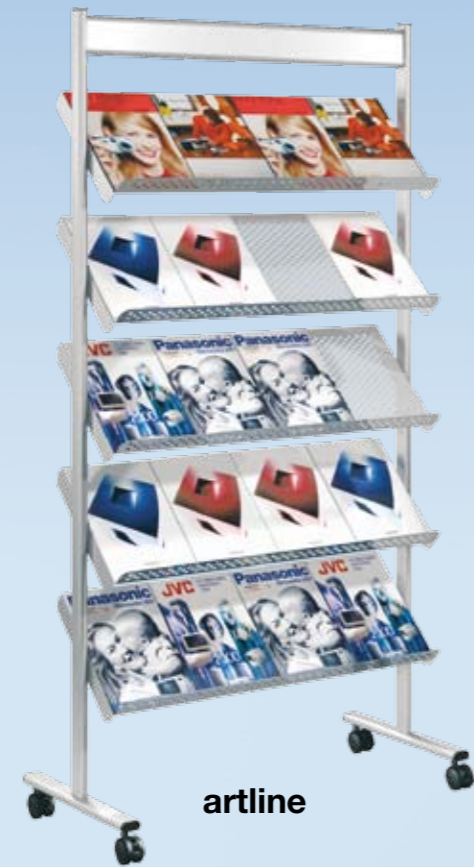

Prospektregal artline 20 x DIN A4	Maße	Artikel-Nr.	Preis
B 930 x T 350 x H 1700 mm		Nr. 3487	€ 399,-