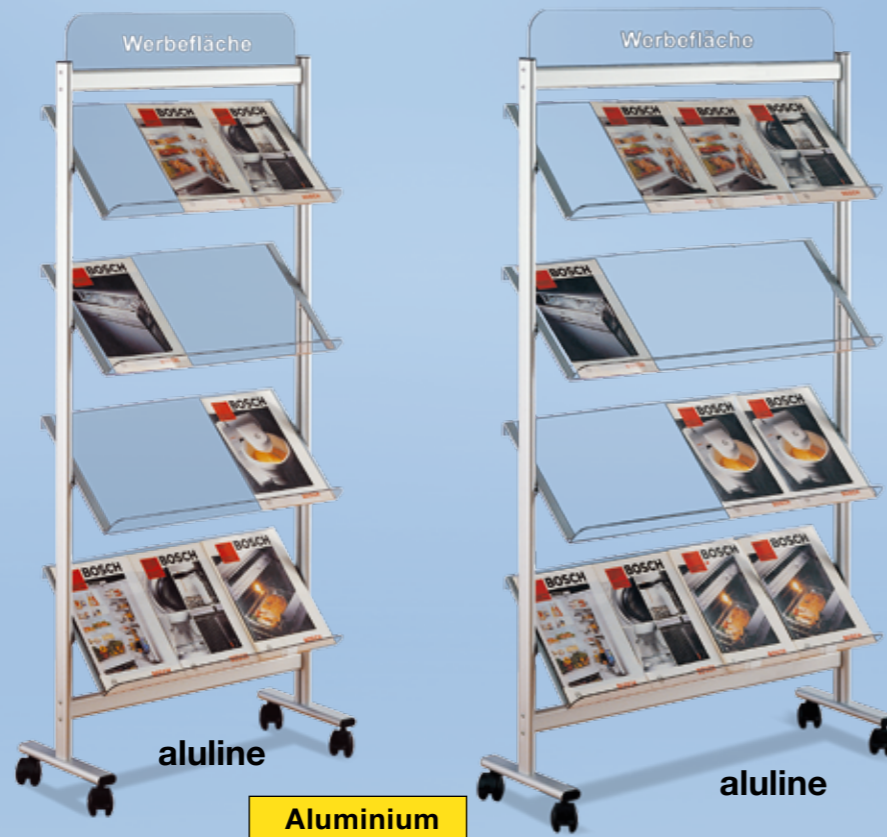

Prospektregale

aluline

Stabile Konstruktion aus hochwertigen Aluminium-Profilen, silberfarbig eloxiert. Fahrbar auf Rollen, alle mit Feststellern. Prospektböden aus Acrylglas mit 40 mm hoher Anschlagkante. Jedes Modell ist serienmäßig mit einer transparenten Werbefläche (H 115 mm) ausgestattet.

artline

Etagen aus Lochstahl mit 40 mm hoher Anschlagkante, auch mit abschließbarem Vorratsschrank (T 380 x H 380 mm, auch passend für Ordner). Alle Modelle mit Abschlussblende/Beschriftungsfläche.

Prospektregal aluline	Maße	Artikel-Nr.	Preis
8 x DIN A4 o. Abb.	B 515 x T 300 x H 1620 mm	Nr. 6671	€ 249,-
12 x DIN A4	B 715 x T 300 x H 1620 mm	Nr. 6672	€ 299,-
16 x DIN A4	B 915 x T 300 x H 1620 mm	Nr. 6673	€ 379,-

Prospektregale

tec-art

Prospektregal tec-art in 2 Größen: für 12 Prospektstapel DIN A4 oder für 16 Prospektstapel DIN A4. Gewölbte Stahlkonstruktion in transparenter Optik. Stabile Aufnahme von 4 Prospektböden aus Acryl. Fülltiefe 40 mm. Folie „info“ ist im Lieferumfang enthalten und kann bei Bedarf aufgeklebt werden. Farbe des Regals: alusilber

Sirius

Designorientiertes Prospektregal. Etagen aus hochwertigem Lochblech. Serienmäßig mit Abschlussblende/Beschriftungsfläche. Fahrbar auf 4 Zwillingenrollen. Metallteile in Alusilber.

Volume

Schwerer Prospektständer für Kataloge, Zeitungen und Prospekte in unterschiedlichen Formaten. Folie „Info“ ist im Lieferumfang enthalten und kann bei Bedarf aufgeklebt werden. Auf Rollen stehend, ist Volume variabel einsetzbar. Fülltiefe: 120 mm. Farbe: Alusilber