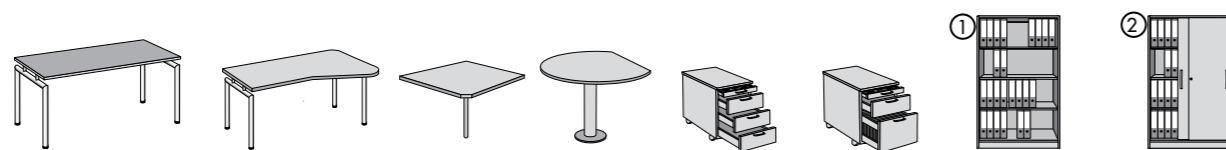

**Schreibtische:** Höhenverstellbar von 680-820 mm. Unter der Tischplatte verläuft eine Wanne zur Aufnahme von Kabeln und Steckdosen.

**Euro-EDV-Tisch:** Tisch mit größerer, speziell für Arbeiten am Bildschirm geformter Tischplatte. Die tiefere Seite lässt sich durch Wenden rechts oder links montieren.

**Tisch-Verbindungsplatte:** Zur Verkettung von Tischen. Für die zu verbindenden Tische gibt es auf Wunsch zurückgesetzte Tischbeine.

**Besprechungs-Anbautisch:** Ø 1100 mm. Höheneinstellbar 720-820 mm.

**Container:**

- 800 mm tief (in der Regel nur 600 mm tief) für mehr Stauraum.
- Mit Utensilienschubfach, Zentralschloss und Auszugssperren.
- Schubladen werden auf Rollenauszügen geführt.
- Schubladeninnenteile aus Metall, daher besonders langlebig.

	Schreibtisch		Euro-EDV-Tisch	Tisch-Verbindungsplatte mit Stützfuß	Anbautisch links oder rechts anbaubar	Rollcontainer 3 Schubladen	Rollcontainer unten mit Hängeregistratur	Offener Schrank 4 Ordnerhöhen	Schiebetürenschrank 4 Ordnerhöhen
H x B x T in mm	1200 x 800	1600 x 800	1950 x 800/1000	850 x 850	Ø 1100 mm	580 x 420 x 800	580 x 420 x 800	1560 x 1000 x 420	1560 x 1000 x 420
lichtgrau	Best.-Nr. 7620	7622	7624	7640	7625	2047.1	2049.1	3786	3785
Buche/silber	Best.-Nr. 7410	7412	7414	7430	7415	7457	7459	3086	3055
<b>EUR</b>	<b>279,-</b>	<b>299,-</b>	<b>429,-</b>	<b>199,-</b>	<b>349,-</b>	<b>379,-</b>	<b>379,-</b>	<b>259,-</b>	<b>449,-</b>