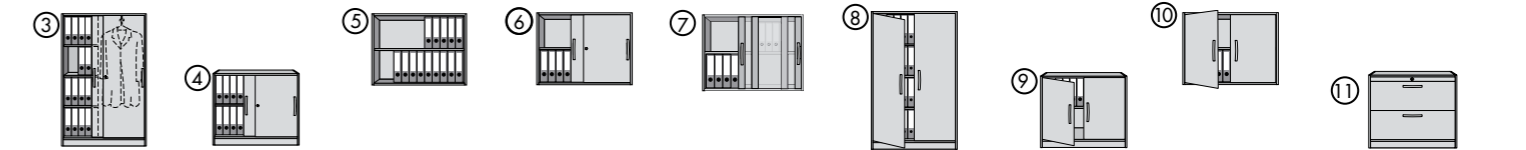

Garderobenschrank 4 Ordnerhöhen	Schiebetürenschränk 2 Ordnerhöhen	Offener Aufsatzschrank 2 Ordnerhöhen	Schiebetürenschränk 2 Ordnerhöhen	Schiebetürenschränk Aufsatzschrank Glastüren	Flügeltürenschränk 4 Ordnerhöhen	Flügeltürenschränk 2 Ordnerhöhen	Flügeltürenschränk Aufsatzschrank 2 Ordnerhöhen	Hängeregistraturschrank unten mit Auszugssperre
H x B x T in mm	1560 x 1000 x 420	820 x 1000 x 420	740 x 1000 x 420	740 x 1000 x 420	740 x 1000 x 420	1560 x 1000 x 420	820 x 1000 x 420	740 x 1000 x 420	820 x 1000 x 420
	3787	3781	3784	3782	2982	2385.1	2381.1	2382.1	3780
	3057	3051	3054	3052	2982.3	2385.3	2381.3	2382.3	3050
EUR	449,-	295,-	145,-	272,-	299,-	449,-	295,-	272,-	549,-