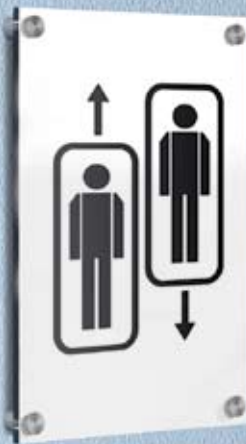

Wand- und Türschilder

Wegweiser DIN A3

Hinweisschild
DIN A4

Türschild
DIN A6

Schildersystem Sign

Bestehend aus zwei Acrylglascheiben. Die Scheiben werden mittels formschöner Edelstahlhalterungen an der Wand befestigt. Durch das intelligente Stecksystem kann ein Einlagen-Wechsel blitzschnell und ohne Werkzeuge erfolgen. Als Informationsträger kann handelsübliches Druckpapier oder Druckfolie eingesetzt werden.

Türschild DIN A6
auch als Tisch-
schild einsetzbar

Fix montiert, schnell ge-
wechselt. Die Halter in der
Wand verschrauben, Infor-
mationsträger zwischen
die beiden Acrylscheiben
legen und einfach mit den
Edelstahlkappen verschlie-
ßen.